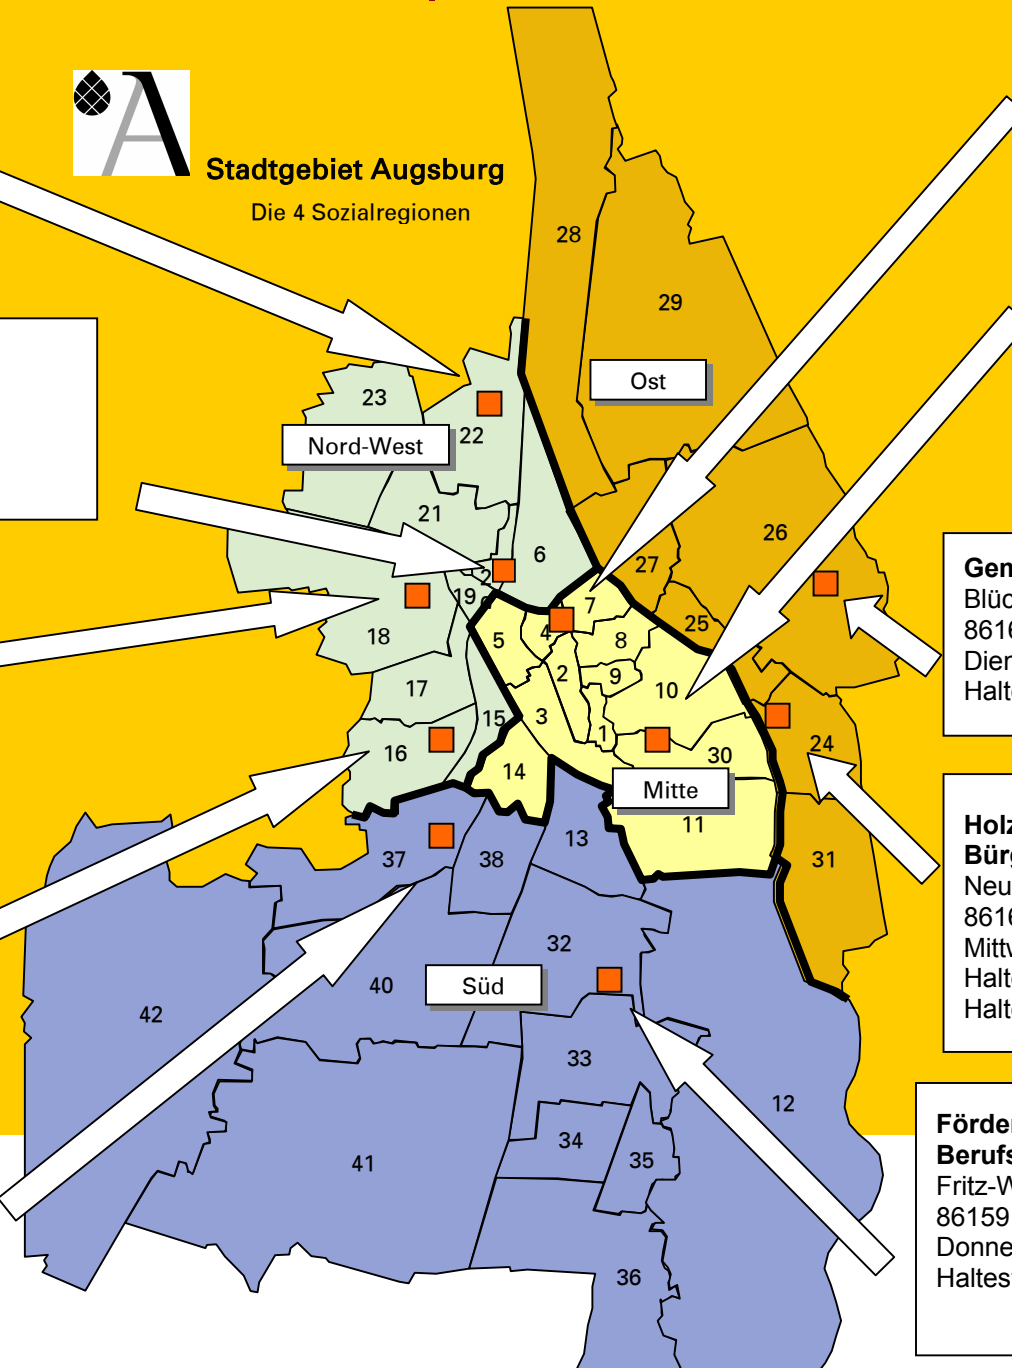

## alle Regionen auf einen Blick

**Stadtgebiet Augsburg**  
Die 4 Sozialregionen

**Drei-Auen-Grundschule**  
Ahornerstr. 21  
86154 Augsburg  
Montag 15 – 17 Uhr  
Haltestelle Linie 4 /Eschenhof

**Gemeindehaus St. Joseph**  
Tobias-Maurer-Str. 17  
86154 Augsburg  
Mittwoch 15:00 – 17:00 Uhr  
Haltestelle Linie 4 /Drentwettstraße

**LichtBlume e.V.**  
Ulmer Str. 186  
86156 Augsburg  
Donnerstag 15:00 – 17:00 Uhr  
Haltestelle Linie 2 / Kriegshaber

**Kath. Pfarrheim Herz Jesu**  
Franz-Kobinger-Str. 10  
86157 Augsburg  
Dienstag 15 – 17 Uhr  
Haltestelle Linie 3 /  
Augsburger-Str./Herz-Jesu-Kirche

**Im ehemaligen Gögginger Rathaus**  
Von Cobres-Str. 1  
86199 Augsburg  
Dienstag 15 - 17 Uhr  
Haltestelle Linie 1 /Rathaus Göggingen

**Jakobsstift**  
Mittlerer Lech 5  
86150 Augsburg  
Montag 15 – 17 Uhr  
Haltestelle Linie 1 /  
Barfüßerbrücke/Brechthaus

**Gemeindehaus St. Andreas**  
Eichendorffstr. 39  
86161 Augsburg  
Dienstag 15 – 17 Uhr  
Haltestelle Linie 6 /Am Eiskanal

**Gemeindehaus St. Markus**  
Blücherstr. 26 (Rückgebäude)  
86165 Augsburg  
Dienstag 15 – 17 Uhr  
Haltestelle Linie 1 / Schleiermacherstraße